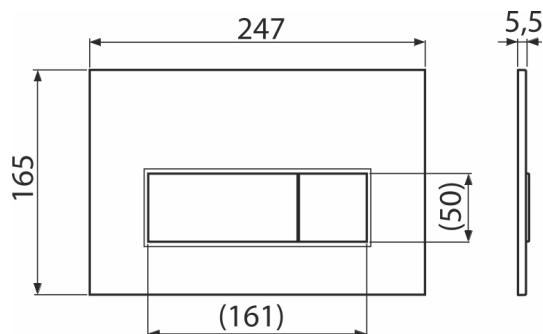

M57-GM-M

Ovládací tlačítko pro WC moduly, GUN METAL-mat

Použití

Pro předstěnové instalační systémy a WC nádrže pro zazdění

Vlastnosti

- Dvoučinné mechanické splachování
- Kompatibilní pro všechny předstěnové instalační systémy a nádrže pro zazdění Alca
- Materiál: plast
- Povrchová úprava: GUN METAL-mat
- Tlačítko minimálně vystupuje nad obklad díky tloušťce pouhých 5,5 mm

Rozsah dodávky

- Šablona pro nastavení šroubů tlačítek
- Šroub mechanismu splachování 2 ks
- Tlačítko
- Upevňovací rámeček tlačítka
- Závitová úchytky rámečku tlačítka 2 ks

Objednací kód, Logistické informace

Kód	EAN	Hmotnost (kus | balení | paleta)	Rozměr (kus | balení)	Množství (balení | paleta)
M57-GM-M	8595580580971	0,33 | 8,19 | 229,4 kg	250×170×36 | 595×395×245 mm	25 | 700 ks

Záruky **Celní kód**
2/2 roky * 39269097

Technické parametry

- Ovládací síla < 20 N