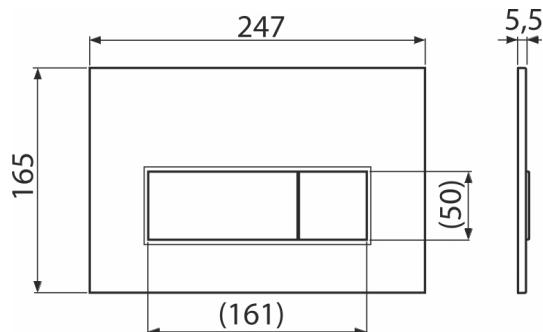

M57-GM-M

Ovládací tlačítko pro WC moduly, GUN METAL-mat

Použití

Pro předstěnové instalační systémy a WC nádrže pro zazdění

Vlastnosti

- Dvoučinné mechanické splachování
- Kompatibilní pro všechny předstěnové instalační systémy a nádrže pro zazdění Alca
- Materiál: plast
- Povrchová úprava: GUN METAL-mat
- Tlačítko minimálně vystupuje nad obklad díky tloušťce pouhých 5,5 mm

| Kód | EAN | Hmotnost (kus balení paleta) | Rozměr (kus balení) | Množství (balení paleta) |
|----------|---------------|-------------------------------------|-----------------------------|-------------------------------|
| M57-GM-M | 8595580580971 | 0,33 8,19 229,4 kg | 250×170×36 595×395×245 mm | 25 700 ks |