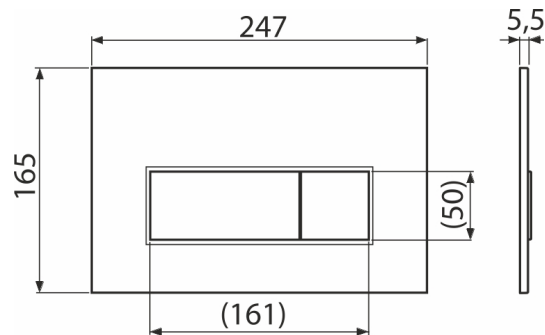

M57-GM-M

Betätigungsplatte für Vorwandinstallationssysteme, GUN METAL-Matt

Anwendung

Für Vorwandinstallationssysteme und die Toilettenkasten für Einmauerung

Eigenschaften

- Doppelspülung
- Kompatibel mit allen Montageelementen und UP-Spülkasten Alca
- das Material: Kunststoff
- Oberflächenbehandlung: GUN METAL-mat
- Diese Platte steht dank ihres dünnen Profils 5,5 mm nur wenig über die Fliesen hervor

Verpackungsinhalt

- Vorlage zum Einstellen der Betätigungsplattenschrauben
- Spülmechanismusschraube 2 Stck
- die Taste
- Befestigungsrahmen für Betätigungsplatte
- Gewindegriff des Rahmens zu Betätigungsplatte - 2 Stück

Bestellnummer, Logistische Informationen

Code	EAN	Gewicht (stück menge palette)	Maße (stück menge)	Verpackung (menge palette)
M57-GM-M	8595580580971	0,33 8,19 229,4 kg	250×170×36 595×395×245 mm	25 700 Stk.