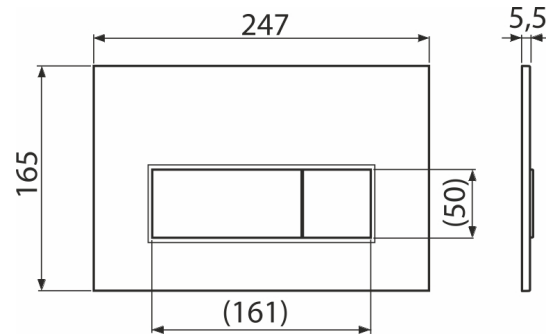

M57-GM-M

Betätigungsplatte für Vorwandinstallationssysteme, GUN METAL-Matt

Anwendung

Für Vorwandinstallationssysteme und die Toilettenkasten für Einmauerung

Eigenschaften

- Doppelspülung
- Kompatibel mit allen Montageelementen und UP-Spülkasten Alca
- das Material: Kunststoff
- Oberflächenbehandlung: GUN METAL-mat
- Diese Platte steht dank ihres dünnen Profils 5,5 mm nur wenig über die Fliesen hervor

Verpackungsinhalt

- Vorlage zum Einstellen der Betätigungsplattenschrauben
- Spülmechanismusschraube 2 Stck
- die Taste
- Befestigungsrahmen für Betätigungsplatte
- Gewindegriff des Rahmens zu Betätigungsplatte - 2 Stück

Bestellnummer, Logistische Informationen

Code	EAN	Gewicht (stück menge palette)	Maße (stück menge)	Verpackung (menge palette)
M57-GM-M	8595580580971	0,33 8,19 229,4 kg	250×170×36 595×395×245 mm	25 700 Stk.