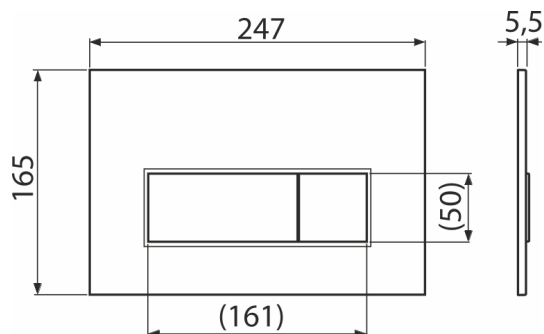

M57-GM-M

Przycisk sterujący do systemów podtynkowych, GUN METAL-mat

Zastosowanie

Do systemów instalacyjnych i zbiorników toalet do wmurowania

Cechy

- Podwójne spłukiwanie mechaniczne
- Kompatybilny ze wszystkimi systemami instalacyjnymi i zbiornikami do zamurowania Alca
- Materiał: plastik
- Wykończenie GUN METAL-mat
- Dzięki grubości 5,5 mm, przycisk wystaje nieznacznie ponad płytkę

Zakres dostawy

- Szablon do regulacji śrub przycisku
- Śruby mechanizmu spłukiwania 2 szt
- Przycisk
- Ramka mocująca przycisk
- Gwintowany uchwyt ramki 2 szt

Numer zamówienia, Informacje logistyczne

Kod	EAN	Waga (sztuka | pakowanie | paleta)	Wymiary (sztuka | pakowanie)	Ilość (pakowanie | paleta)
M57-GM-M	8595580580971	0,33 | 8,19 | 229,4 kg	250×170×36 | 595×395×245 mm	25 | 700 szt

Gwarancje

2/2 lat *

Dane techniczne

- Siła robocza < 20 N