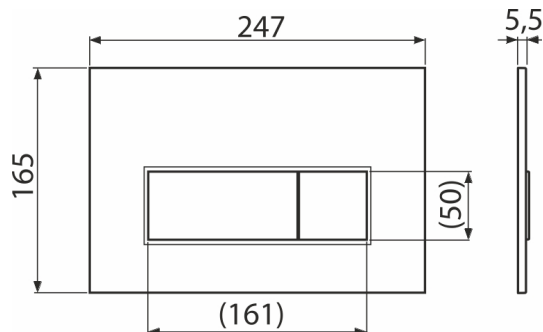

M57-GM-M

Clapetă de acționare pentru rezervor încadrat, GUN METAL-mat

Aplicație

Pentru rezervoarele WC încadrate

Caracteristici

- Acționare dublă
- Compatibil cu toate cadrele de montaj și rezervoarele WC încadrate Alca
- Material: plastic
- Finisaj de suprafață GUN METAL-mat
- Datorită profilului său clapeta iese în evidență doar 5,5 mm deasupra plăcilor

Detalii pentru comandă, Informații logistice

Cod	EAN	Greutate (buc ambalare palet)	Dimensiuni (buc ambalare)	Cantitate (ambalare palet)
M57-GM-M	8595580580971	0,33 8,19 229,4 kg	250×170×36 595×395×245 mm	25 700 buc