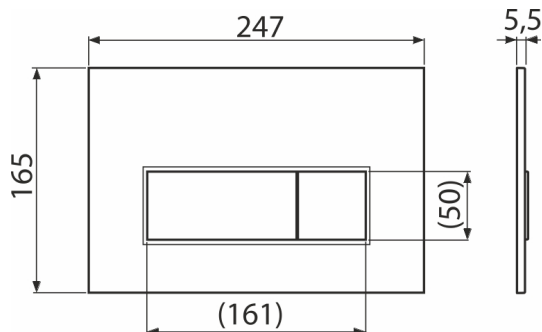

M57-GM-M

Clapetă de acționare pentru rezervor încadrat, GUN METAL-mat

Aplicație

Pentru rezervoarele WC încadrate

Caracteristici

- Acționare dublă
- Compatibil cu toate cadrele de montaj și rezervoarele WC încadrate Alca
- Material: plastic
- Finisaj de suprafață GUN METAL-mat
- Datorită profilului său clapeta iese în evidență doar 5,5 mm deasupra plăcilor

Conținutul pachetului

- Șablon pentru configurarea corectă a clapetei de acționare
- Șurub pentru mecanism de clătire 2 buc
- Clapetă de acționare
- Fixarea cadrului clapetei de acționare
- Clemă cu filet pentru cadru 2 buc

Detalii pentru comandă, Informații logistice

Cod	EAN	Greutate (buc | ambalare | palet)	Dimensiuni (buc | ambalare)	Cantitate (ambalare | palet)
M57-GM-M	8595580580971	0,33 | 8,19 | 229,4 kg	250×170×36 | 595×395×245 mm	25 | 700 buc

Garanție 2/2 ani *   **Codul vamal** 39269097

Parametrii tehnici

- Forță de operare < 20 N