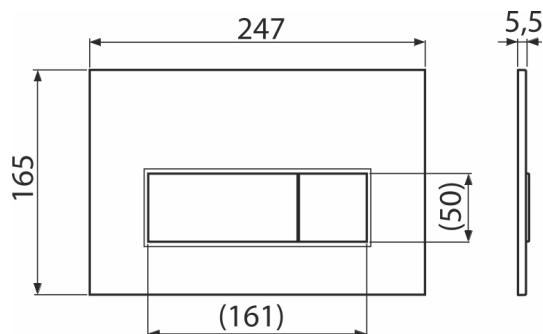

M57-GM-M

Кнопка управления для скрытых систем инсталляции, GUN METAL-мат

Область применения

Для скрытых систем инсталляции и бачков для замуровывания в стену

Характеристика

- Двойной смыв, механический принцип действия
- Совместимость со всеми скрытыми системами инсталляции Alca
- Материал: пластик
- Чистота поверхности: GUN METAL-мат
- Кнопка минимально выступает над плиткой благодаря толщине всего 5,5 мм

Содержание комплекта

- Шаблон для установки кнопок управления
- Винт промывочного механизма 2 шт.
- Кнопка
- Монтажная рама для установки кнопки
- Резьбовое крепление монтажной рамы кнопки 2 шт.

Код заказа, Логистическая информация

Код	EAN	Вес (шт упаковка паллета)	Размеры (шт упаковка)	Количество (упаковка паллета)
M57-GM-M	8595580580971	0,33 8,19 229,4 кг	250×170×36 595×395×245 MM	25 700 шт

Гарантии 2/2 лет * Таможенный код 39269097