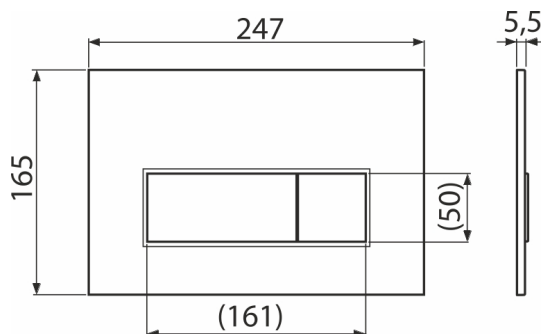

M57-GM-M

Ovládacie tlačítko pre WC moduly, GUN METAL-mat

Použitie

Pre predstavené inštalačné systémy a WC nádrže pre zamurovanie

Vlastnosti

- Dvojčinné mechanické splachovanie
- Kompatibilný pre všetky predstavené inštalačné systémy a nádrže pre zamurovanie Alca
- Materiál: plast
- Povrchová úprava: GUN METAL-mat
- Tlačítko minimálne vystupuje nad obklad vďaka hrúbke iba 5,5 mm

Rozsah dodávky

- Šablóna pre nastavenie skrutiek tlačítek
- Skrutka mechanizmu splachovania 2 ks
- Tlačítko
- Upevňovací rámček tlačítka
- Závitová úchytka rámčeku tlačítka 2 ks

Objednací kód, Logistické informácie

Kód	EAN	Hmotnosť (kus | balenie | paleta)	Rozmer (kus | balenie)	Množstvo (balenie | paleta)
M57-GM-M	8595580580971	0,33 | 8,19 | 229,4 kg	250×170×36 | 595×395×245 mm	25 | 700 ks

Záruky

2/2 rokov *

Technické parametre

- Ovládacia sila < 20 N