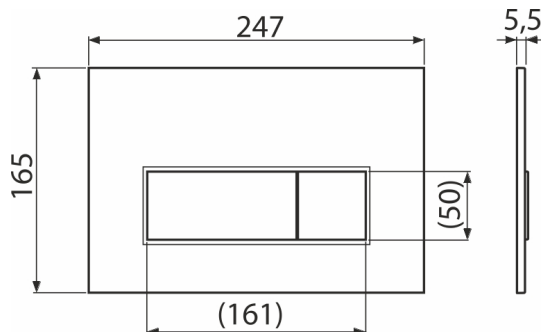

M57-GM-M

Ovládacie tlačítko pre WC moduly, GUN METAL-mat

Použitie

Pre predstavené inštalačné systémy a WC nádrže pre zamurovanie

Vlastnosti

- Dvojčinné mechanické splachovanie
- Kompatibilný pre všetky predstavené inštalačné systémy a nádrže pre zamurovanie Alca
- Materiál: plast
- Povrchová úprava: GUN METAL-mat
- Tlačítko minimálne vystupuje nad obklad vďaka hrúbke iba 5,5 mm

Rozsah dodávky

- Šablóna pre nastavenie skrutiek tlačítek
- Skrutka mechanizmu splachovania 2 ks
- Tlačítko
- Upevňovací rámček tlačítka
- Závitová úchytká rámčeku tlačítka 2 ks

Objednací kód, Logistické informácie

Kód	EAN	Hmotnosť (kus balenie paleta)	Rozmer (kus balenie)	Množstvo (balenie paleta)
M57-GM-M	8595580580971	0,33 8,19 229,4 kg	250×170×36 595×395×245 mm	25 700 ks

Záruky **Colný kód**
2/2 rokov * 39269097