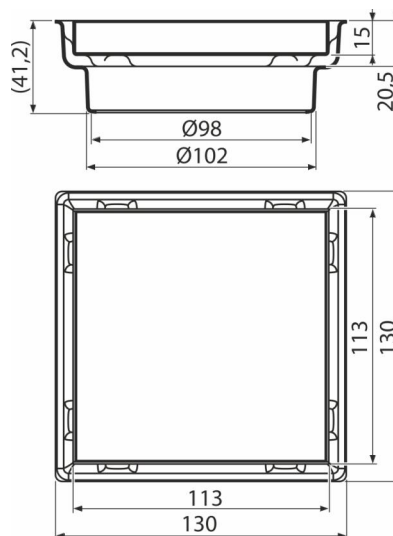

# APVN0100

Nástavec hrdla vpusti + Oboustranný rošt 130×130 mm, nerez

## Vlastnosti

- Materiál: nerezová ocel AISI 304, DIN 1.4301
- Stavební výška od 42 mm

## Objednací kód, Logistické informace

Kód	EAN	Hmotnost (kus   balení   paleta)	Rozměr (kus   balení)	Množství (balení   paleta)
APVN0100	8595580581060	0,34   -   - kg	130×130×42   130×130×42 mm	1   ks