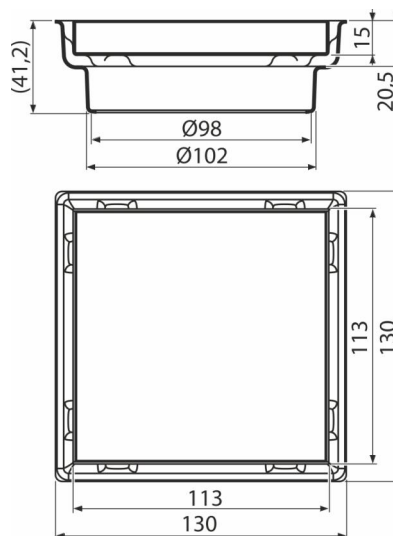

APVN0100

Nástavec hrdla vpusti + Oboustranný rošt 130×130 mm, nerez

Použití

Pro bezbariérový přístup
 Pro odvodnění v úrovni podlahy
 Pro vnitřní prostory, kde se předpokládá časté využívání spojené s pravidelným odtokem vody do vpusti (koupelny)

Vlastnosti

- Materiál: nerezová ocel AISI 304, DIN 1.4301
- Stavební výška od 42 mm

Rozsah dodávky

- Nerezový nástavec
- Rošt

Objednací kód, Logistické informace

Kód	EAN	Hmotnost (kus balení paleta)	Rozměr (kus balení)	Množství (balení paleta)
APVN0100	8595580581060	0,34 - - kg	130×130×42 130×130×42 mm	1 ks

Záruky 2/25 let * Celní kód 73269098

Technické parametry

- Třída zatížení K3 300 kg