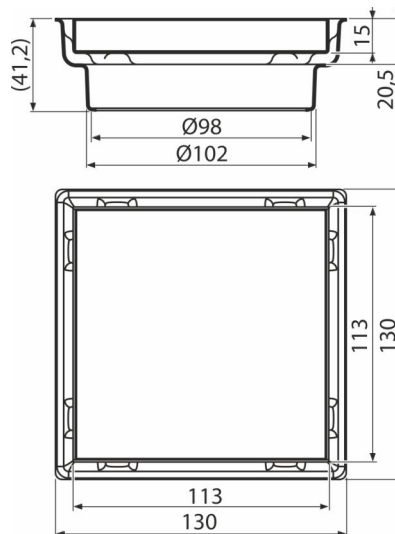

APVN0100

Rácsmagasító elem + Kétoldalú rács 130×130 mm, rozsdamentes acél

Alkalmazás

Akadálymentes hozzáféréshez

A padlószint vízvezetéséhez

Belső terekhez, ahol valószínű a lefolyórendszer és a víz gyakori használata

(fürdőszobák)

Jellemzők

- Anyaga: rozsdamentes acél AISI 304, DIN 1.4301

Csomag tartalma

- Rács

Rendelési szám, Logisztikai információk

| Kód | EAN | Súly (db csomagolás paletta) | Méret (db csomagolás) | Mennyiség (csomagolás paletta) |
|----------|---------------|-------------------------------------|----------------------------|-------------------------------------|
| APVN0100 | 8595580581060 | 0,34 - kg | 130×130×42 130×130×42 mm | 1 db |