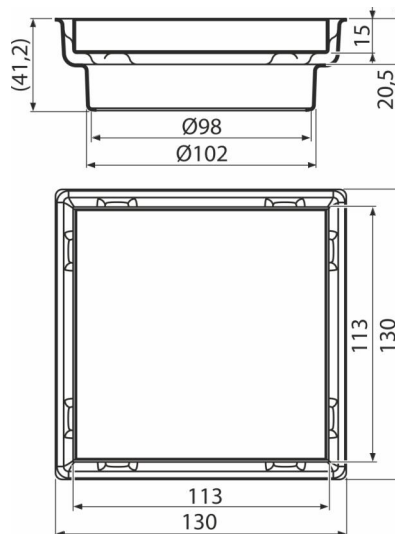

APVN0100

Extensie înălțător + Grătar cu doua fețe 130×130 mm, oțel inoxidabil

Aplicație

Acces pentru scaune cu roțile
Pentru evacuarea apei din incinta de duș
Pentru interioare cu utilizare frecventă și regulată a apei în sifonul de pardoseală (băi)

Caracteristici

- Material: oțel inoxidabil AISI 304, DIN 1.4301
- Țișă de instalare de la 42 mm

Conținutul pachetului

- Extensie din oțel inoxidabil
- Grătar

Detalii pentru comandă, Informații logistice

Cod	EAN	Greutate (buc ambalare palet)	Dimensiuni (buc ambalare)	Cantitate (ambalare palet)
APVN0100	8595580581060	0,34 - - kg	130×130×42 130×130×42 mm	1 buc