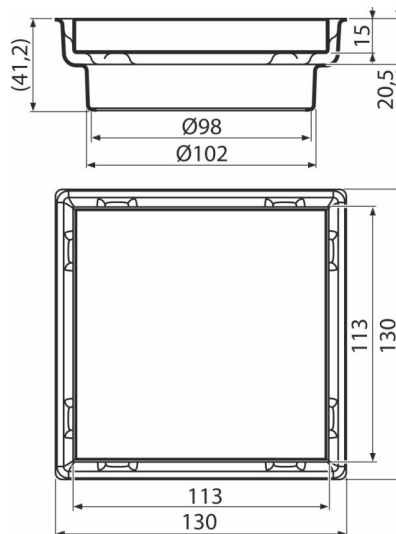

APVN0100

Extensie înălțător + Grătar cu reversibil 130×130 mm, oțel inoxidabil

Aplicație

Acces pentru scaune cu roțile
Pentru evacuarea apei din incinta de duș
Pentru interioare cu utilizare frecventă și regulată a apei în sifonul de pardoseală (băi)

Caracteristici

- Material: oțel inoxidabil AISI 304, DIN 1.4301
- Țișă de instalare de la 42 mm

Conținutul pachetului

- Extensie din oțel inoxidabil
- Grătar

Detalii pentru comandă, Informații logistice

Cod	EAN	Greutate (buc ambalare palet)	Dimensiuni (buc ambalare)	Cantitate (ambalare palet)
APVN0100	8595580581060	0,34 - - kg	130x130x42 130x130x42 mm	1 buc