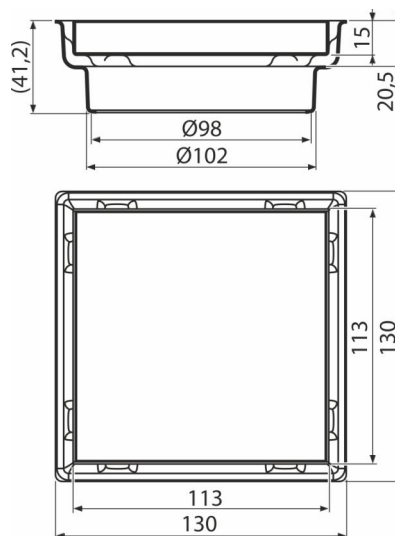

APVN0100

Nástavec hrdla vpusti + Obojstranný rošt 130×130 mm, nerez

Použitie

Pre bezbariérový prístup
 Pre odvodnenie v úrovni podlahy
 Pre vnútorné priestory, kde sa predpokladá časté využívanie spojené s pravidelným odtokom vody do vpusti (kúpeľne)

Vlastnosti

- Materiál: nerezová oceľ AISI 304, DIN 1.4301
- Stavebná výška od 42 mm

Rozsah dodávky

- Nerezový nástavec
- Rošt

Objednací kód, Logistické informácie

Kód	EAN	Hmotnosť (kus balenie paleta)	Rozmer (kus balenie)	Množstvo (balenie paleta)
APVN0100	8595580581060	0,34 - - kg	130×130×42 130×130×42 mm	1 ps