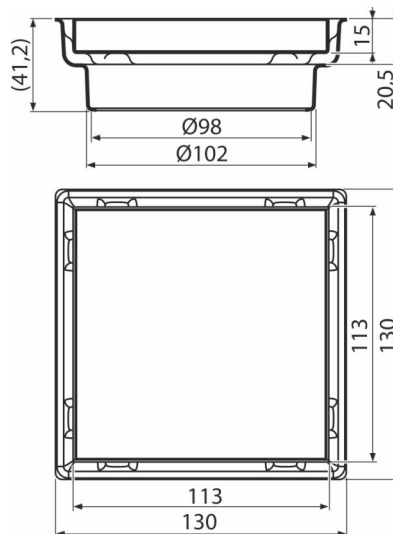

# APVN0100

Nástavec hrdla vpusti + Obojstranný rošt 130×130 mm, nerez

## Vlastnosti

- Materiál: nerezová oceľ AISI 304, DIN 1.4301
- Stavebná výška od 42 mm

## Objednací kód, Logistické informácie

Kód	EAN	Hmotnosť (kus   balenie   paleta)	Rozmer (kus   balenie)	Množstvo (balenie   paleta)
APVN0100	8595580581060	0,34   -   - kg	130×130×42   130×130×42 mm	1   ps