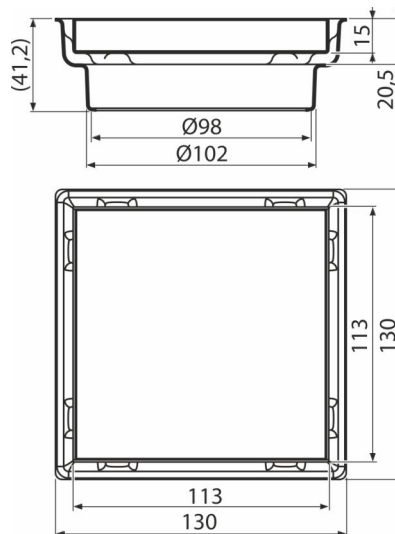

# APVN0100

Насадка горловини трапа + Двостороння решітка 130×130 мм, нержавіюча сталь

#### Код замовлення, Логістична інформація

Код	EAN	Вага (шт   упаковка   палета)	Розміри (шт   упаковка)	Кількість (упаковка   палета)
APVN0100	8595580581060	0,34   -   кг	130×130×42   130×130×42 мм	1   шт