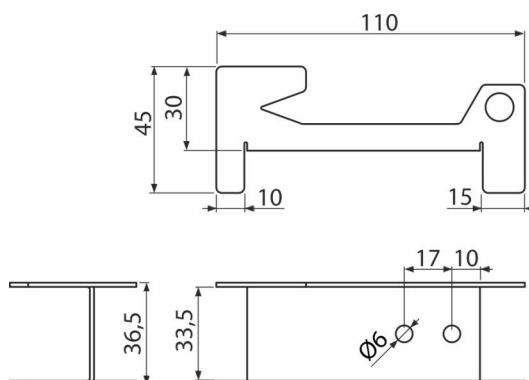

ASF-0200

Kotva solárního panelu spodní 10°

Objednací kód, Logistické informace

Kód	EAN	Hmotnost (kus balení paleta)	Rozměr (kus balení)	Množství (balení paleta)
ASF-0200	8595580581138	0,08 4,05 - kg	94x37,5x29,5 mm	50 ks