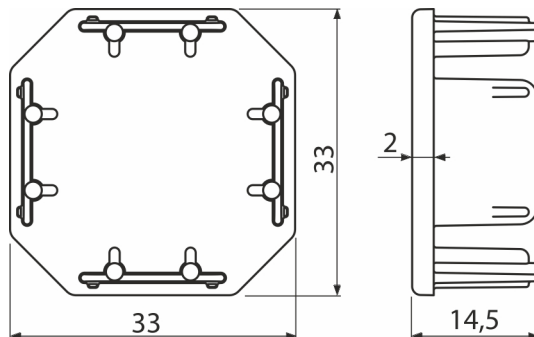

# ASF-P002

Záslepka profilu

**Objednáací kód, Logistické informace**

Kód	EAN	Hmotnost (kus   balení   paleta)	Rozměr (kus   balení)	Množství (balení   paleta)
ASF-P002	8595580581183	0,0037   -   - kg	33x33x14,5   mm	303   ks