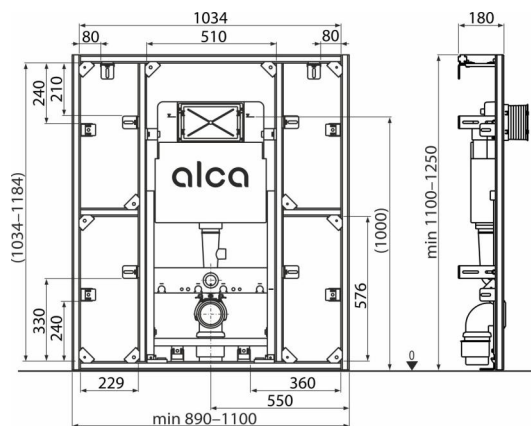

# AS101-SET01

Модулна стена + Структура за вграждане

**Продуктов код, Логистична информация**

Код	EAN	Тегло (брой   опаковка   палет)	Размери (брой   опаковка)	Количество (опаковка   палет)
AS101-SET01	8595580581381	30,05   -   - кг	1177x575x132 + 1260x140x120   мм	1   бр