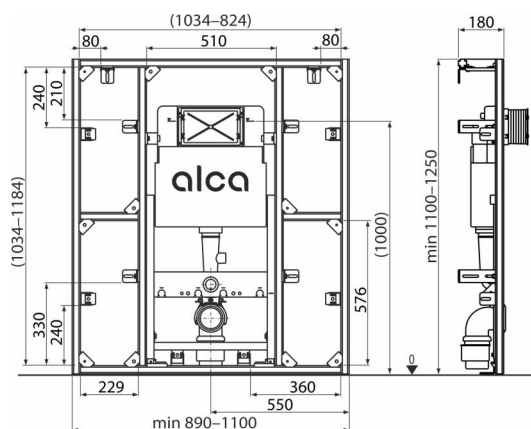

AS101-SET01

Модулна стена + Структура за вграждане

Продуктов код, Логистична информация

Код	EAN	Тегло (брой опаковка палет)	Размери (брой опаковка)	Количество (опаковка палет)
AS101-SET01	8595580581381	30,05 - - кг	1177×575×132 + 1260×140×120 мм	1 бр