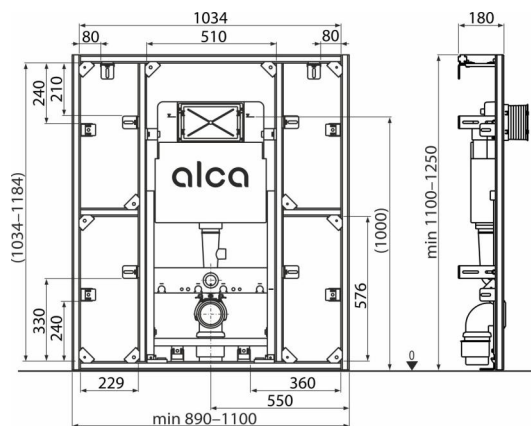

# AS101-SET01

Systemová stěna + WC modul

## Objednací kód, Logistické informace

Kód	EAN	Hmotnost (kus   balení   paleta)	Rozměr (kus   balení)	Množství (balení   paleta)
AS101-SET01	8595580581381	30,05   -   - kg	1177×575×132 + 1260×140×120   mm	1   ks