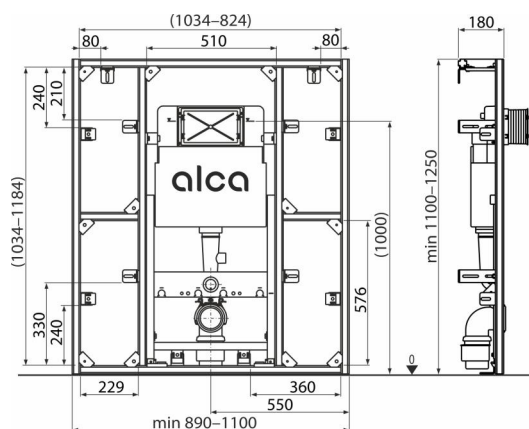

# AS101-SET01

Systemová stěna + WC modul

## Objednací kód, Logistické informace

Kód	EAN	Hmotnost (kus   balení   paleta)	Rozměr (kus   balení)	Množství (balení   paleta)
AS101-SET01	8595580581381	30,05   -   - kg	1177×575×132 + 1260×140×120   mm	1   ks