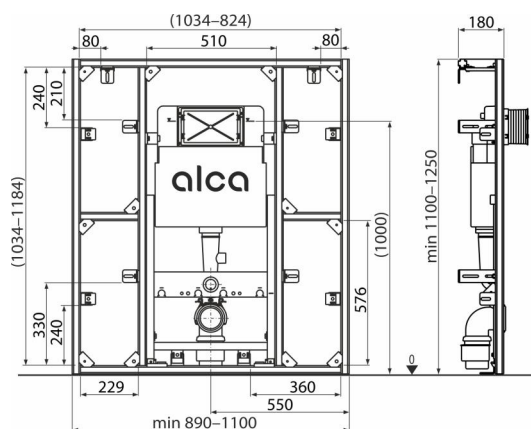

# AS101-SET01

Fal rendszer + Falsík alatti szerelési rendszer

## Rendelési szám, Logisztikai információk

Kód	EAN	Súly (db   csomagolás   paletta)	Méret (db   csomagolás)	Mennyiség (csomagolás   paletta)
AS101-SET01	8595580581381	30,05   -   - kg	1177×575×132 + 1260×140×120   mm	1   db