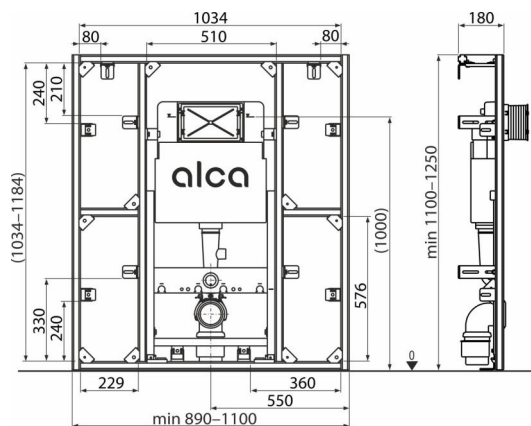

# AS101-SET01

Fal rendszer + Falsík alatti szerelési rendszer

## Rendelési szám, Logisztikai információk

Kód	EAN	Súly (db   csomagolás   paletta)	Méret (db   csomagolás)	Mennyiség (csomagolás   paletta)
AS101-SET01	8595580581381	30,05   -   - kg	1177×575×132 + 1260×140×120   mm	1   db