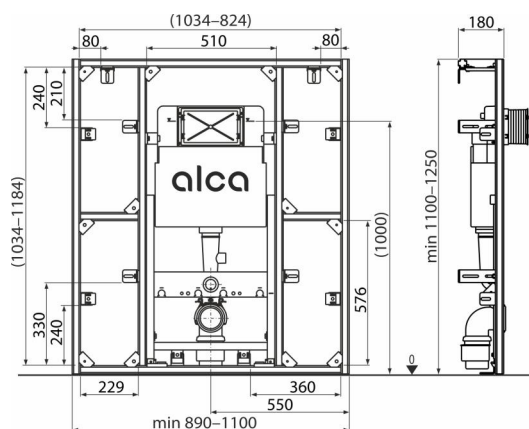

# AS101-SET01

Sistem de perete + Rezervor WC încastat

## Detalii pentru comandă, Informații logistice

Cod	EAN	Greutate (buc   ambalare   palet)	Dimensiuni (buc   ambalare)	Cantitate (ambalare   palet)
AS101-SET01	8595580581381	30,05   -   - kg	1177x575x132 + 1260x140x120   mm	1   buc