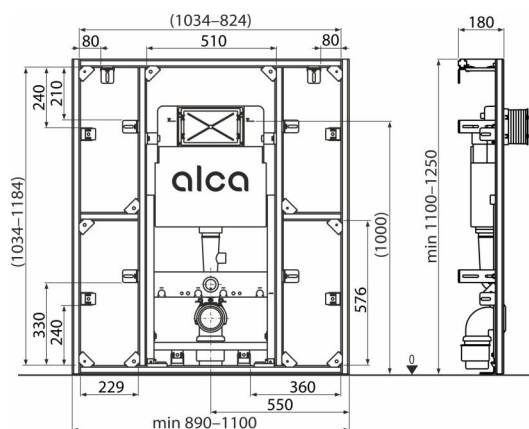

AS101-SET01

Sistem de perete + Rezervor WC încastat

Detalii pentru comandă, Informații logistice

Cod	EAN	Greutate (buc ambalare palet)	Dimensiuni (buc ambalare)	Cantitate (ambalare palet)
AS101-SET01	8595580581381	30,05 - - kg	1177x575x132 + 1260x140x120 mm	1 buc