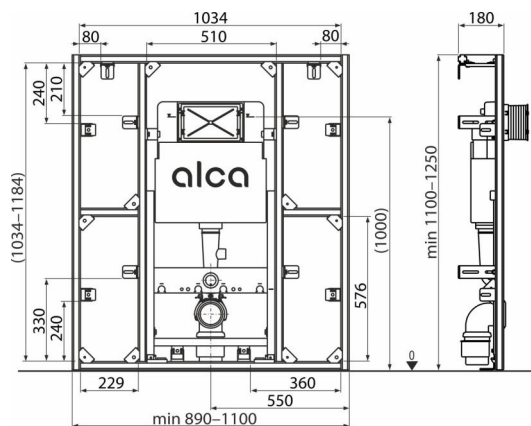

# AS101-SET01

Systémová stena + WC modul

## Objednací kód, Logistické informácie

Kód	EAN	Hmotnosť (kus   balenie   paleta)	Rozmer (kus   balenie)	Množstvo (balenie   paleta)
AS101-SET01	8595580581381	30,05   -   - kg	1177×575×132 + 1260×140×120   mm	1   ps