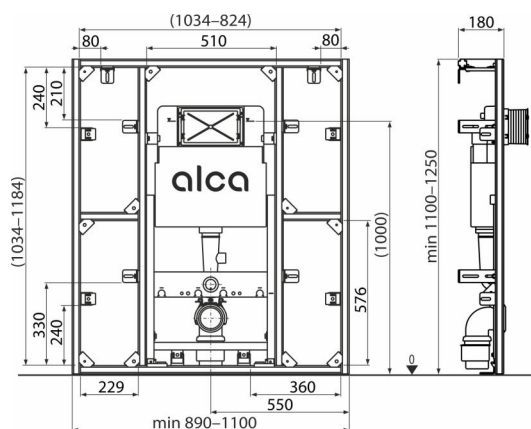

AS101-SET01

Systémová stena + WC modul

Objednací kód, Logistické informácie

Kód	EAN	Hmotnosť (kus balenie paleta)	Rozmer (kus balenie)	Množstvo (balenie paleta)
AS101-SET01	8595580581381	30,05 - - kg	1177x575x132 + 1260x140x120 mm	1 ps