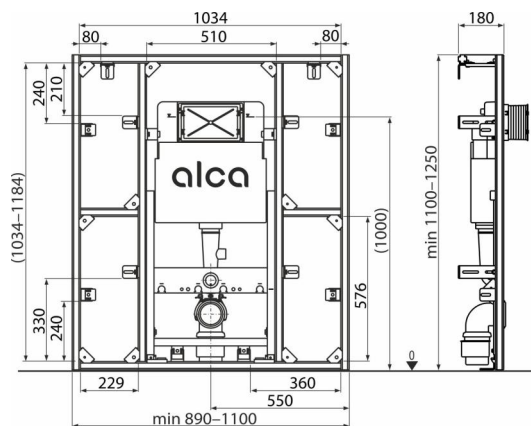

# AS101-SET01

Sistemski zid + Ugradni vodokotlič

## Broj porudzbine, Logističke informacije

Šifra	EAN	Težina (komad   pakovanje   paleta)	Dimenzije (komad   paleta)	Količina (pakovanje   paleta)
AS101-SET01	8595580581381	30,05   -   - kg	1177×575×132 + 1260×140×120   mm	1   kom