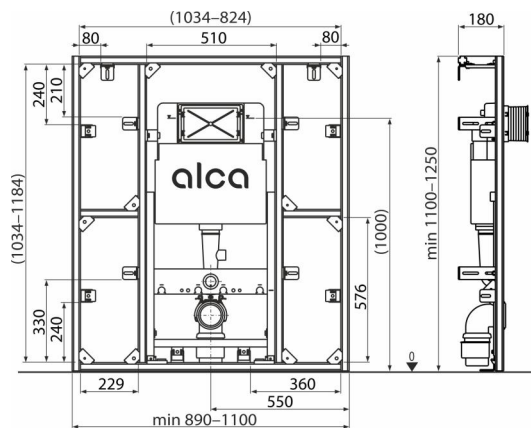

AS101-SET01-PR

Сглобяема модулна стена + Структура за вграждане

Продуктов код, Логистична информация

Код	EAN	Тегло (брой опаковка палет)	Размери (брой опаковка)	Количество (опаковка палет)
AS101-SET01-PR	8595580581398	28,00 - - кг	мм	1 бр