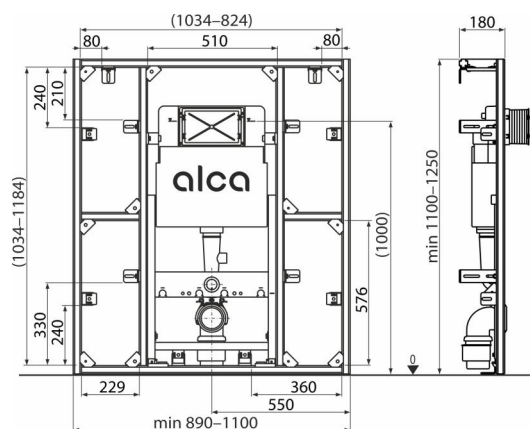

AS101-SET01-PR

Prefabrikovaná systémová stěna + WC modul

Objednací kód, Logistické informace

Kód	EAN	Hmotnost (kus balení paleta)	Rozměr (kus balení)	Množství (balení paleta)
AS101-SET01-PR	8595580581398	28,00 - - kg	mm	1 ks