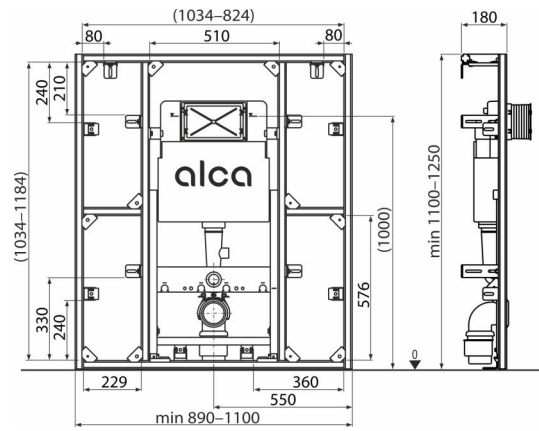

# AS101-SET01-PR

Vorgefertigte Systemwand + Vorwandinstallationssystem

## Bestellnummer, Logistische Informationen

Code	EAN	Gewicht (stück   menge   palette)	Maße (stück   menge)	Verpackung (menge   palette)
AS101-SET01-PR	8595580581398	28,00   -   - kg	mm	1   Stk.