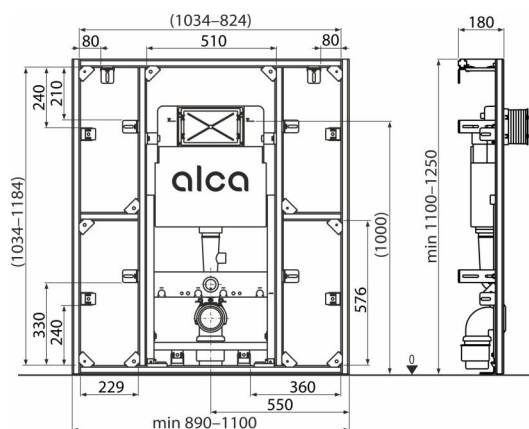

AS101-SET01-PR

Sistem de perete prefabricat + Rezervor WC încadrat

Detalii pentru comandă, Informații logistice

Cod	EAN	Greutate (buc ambalare palet)	Dimensiuni (buc ambalare)	Cantitate (ambalare palet)
AS101-SET01-PR	8595580581398	28,00 - - kg	mm	1 buc