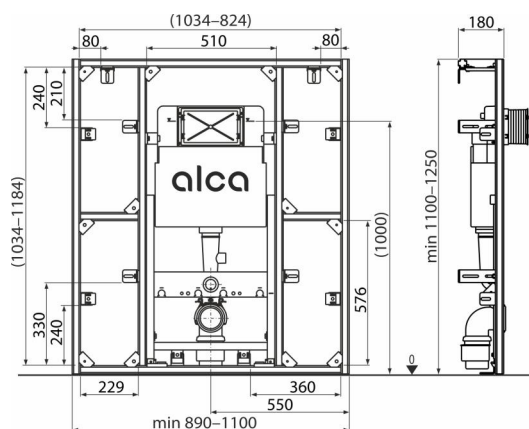

AS101-SET01-PR

Сборная системная стена + Скрытая система инсталляции

Код заказа, Логистическая информация

Код	EAN	Вес (шт упаковка паллета)	Размеры (шт упаковка)	Количество (упаковка паллета)
AS101-SET01-PR	8595580581398	28,00 - кг	MM	1 шт