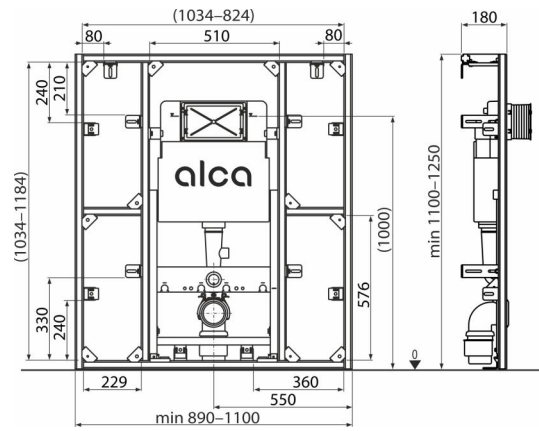

AS101-SET01-PR

Prefabrikovaná systémová stena + WC modul

Objednací kód, Logistické informácie

Kód	EAN	Hmotnosť (kus balenie paleta)	Rozmer (kus balenie)	Množstvo (balenie paleta)
AS101-SET01-PR	8595580581398	28,00 - - kg	mm	1 ps