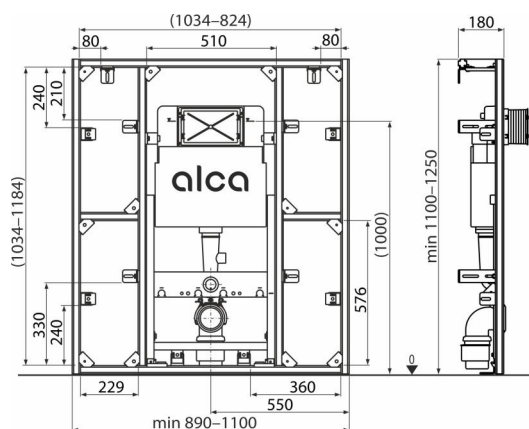

AS101-SET01-PR

Prefabrikovani sistemski zid + Ugradni vodokotlić

Broj porudžbine, Logističke informacije

Šifra	EAN	Težina (komad pakovanje paleta)	Dimenzije (komad paleta)	Količina (pakovanje paleta)
AS101-SET01-PR	8595580581398	28,00 - - kg	mm	1 kom