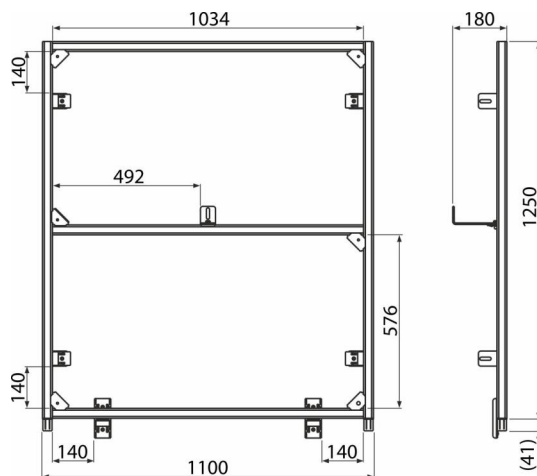

AS101-SET02

Модулна стена

Продуктов код, Логистична информация

Код	EAN	Тегло (брой опаковка палет)	Размери (брой опаковка)	Количество (опаковка палет)
AS101-SET02	8595580581404	10,46 - - кг	1260×140×120 мм	1 бр