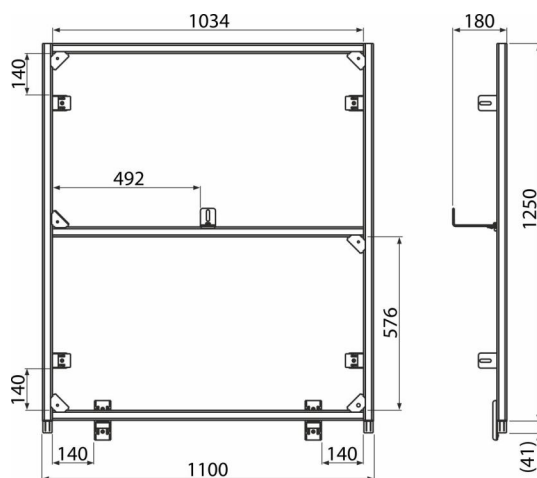

AS101-SET02

Systemová stěna

Objednací kód, Logistické informace

Kód	EAN	Hmotnost (kus balení paleta)	Rozměr (kus balení)	Množství (balení paleta)
AS101-SET02	8595580581404	10,46 - - kg	1260×140×120 mm	1 ks