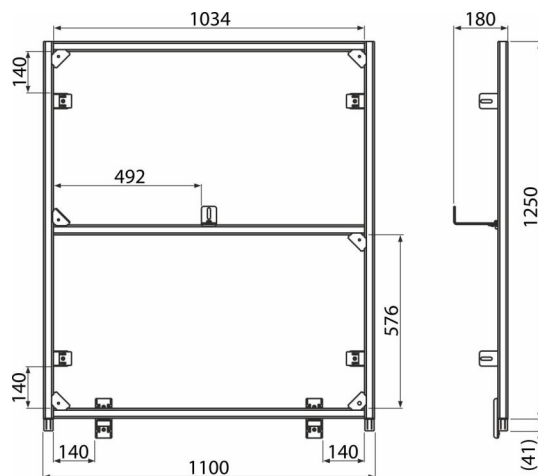

AS101-SET02

Systemová stěna

Objednací kód, Logistické informace

Kód	EAN	Hmotnost (kus balení paleta)	Rozměr (kus balení)	Množství (balení paleta)
AS101-SET02	8595580581404	10,46 - - kg	1260×140×120 mm	1 ks