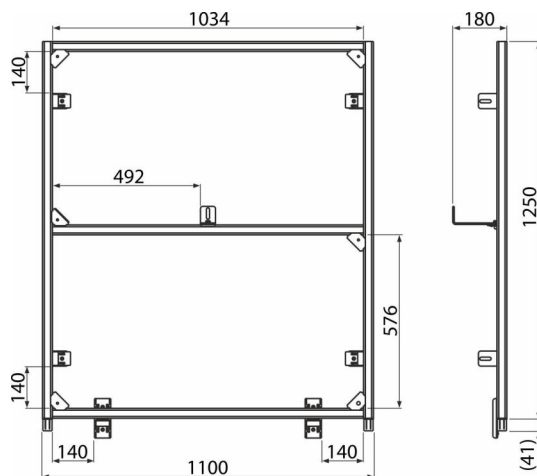

AS101-SET02

Fal rendszer

Rendelési szám, Logisztikai információk

Kód	EAN	Súly (db csomagolás paletta)	Méret (db csomagolás)	Mennyiség (csomagolás paletta)
AS101-SET02	8595580581404	10,46 - - kg	1260×140×120 mm	1 db