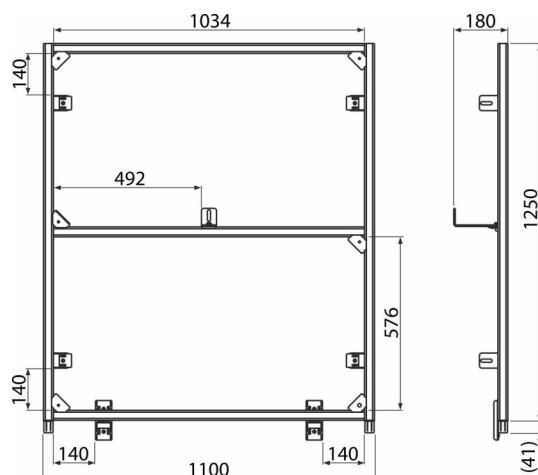

AS101-SET02

Ściana systemowa

Numer zamówienia, Informacje logistyczne

Kod	EAN	Waga (sztuka pakowanie paleta)	Wymiary (sztuka pakowanie)	Ilość (pakowanie paleta)
AS101-SET02	8595580581404	10,46 - - kg	1260x140x120 mm	1 sz