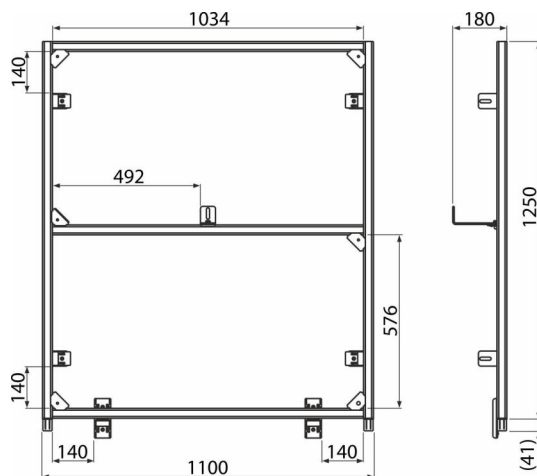

AS101-SET02

Sistem de perete

Detalii pentru comandă, Informații logistice

Cod	EAN	Greutate (buc ambalare palet)	Dimensiuni (buc ambalare)	Cantitate (ambalare palet)
AS101-SET02	8595580581404	10,46 - - kg	1260x140x120 mm	1 buc