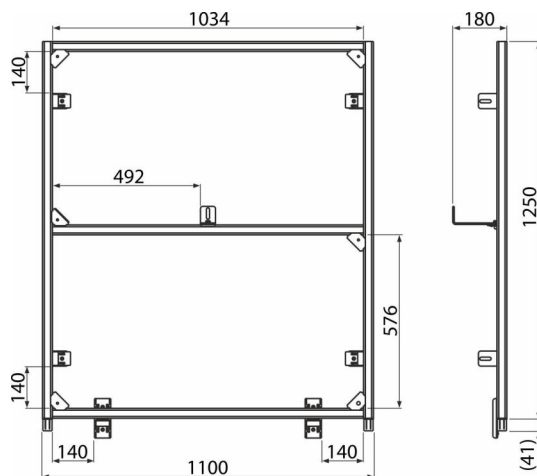

AS101-SET02

Системная стена

Код заказа, Логистическая информация

Код	EAN	Вес (шт упаковка паллета)	Размеры (шт упаковка)	Количество (упаковка паллета)
AS101-SET02	8595580581404	10,46 - - кг	1260×140×120 мм	1 шт