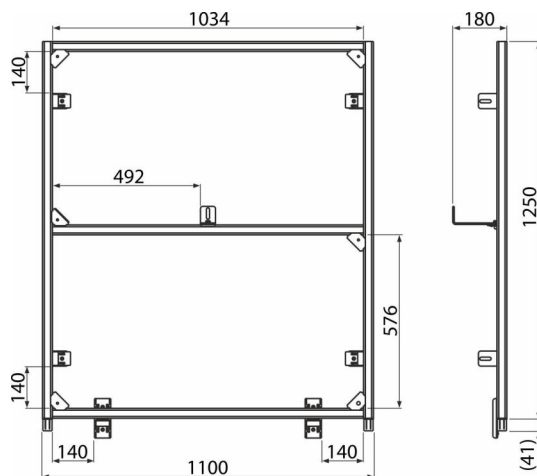

AS101-SET02

Systemová stena

Objednací kód, Logistické informácie

Kód	EAN	Hmotnosť (kus balenie paleta)	Rozmer (kus balenie)	Množstvo (balenie paleta)
AS101-SET02	8595580581404	10,46 - - kg	1260×140×120 mm	1 ps