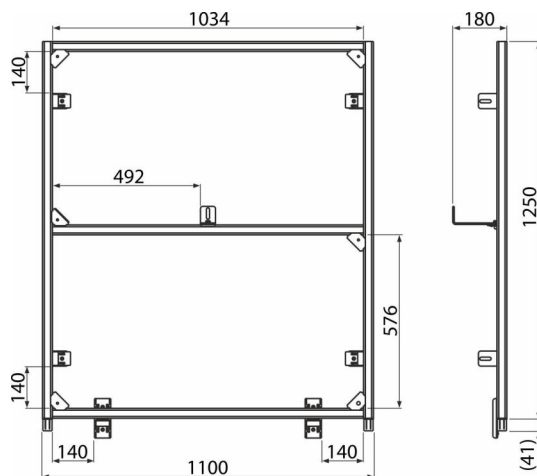

# AS101-SET02

Systemová stena

## Objednací kód, Logistické informácie

Kód	EAN	Hmotnosť (kus   balenie   paleta)	Rozmer (kus   balenie)	Množstvo (balenie   paleta)
AS101-SET02	8595580581404	10,46   -   - kg	1260×140×120   mm	1   ps