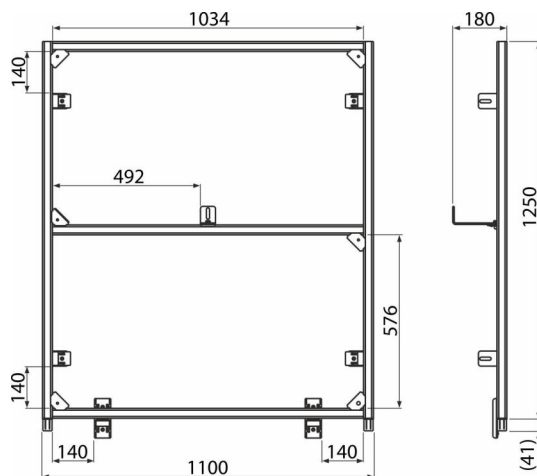

AS101-SET02

Sistemski zid

Broj porudžbine, Logističke informacije

Šifra	EAN	Težina (komad pakovanje paleta)	Dimenzije (komad paleta)	Količina (pakovanje paleta)
AS101-SET02	8595580581404	10,46 - - kg	1260×140×120 mm	1 kom