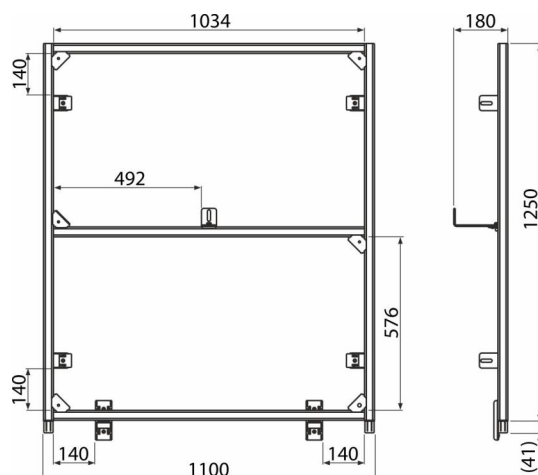

AS101-SET02-PR

Сглобяема модулна стена

Продуктов код, Логистична информация

Код	EAN	Тегло (брой опаковка палет)	Размери (брой опаковка)	Количество (опаковка палет)
AS101-SET02-PR	8595580581411	10,08 - - кг	мм	1 бр