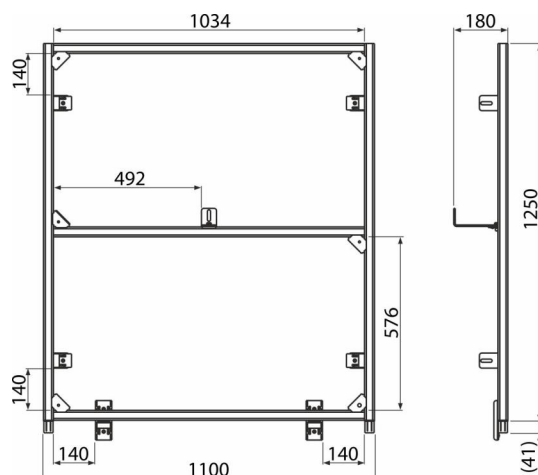

AS101-SET02-PR

Prefabrikovaná systémová stěna

Objednací kód, Logistické informace

Kód	EAN	Hmotnost (kus balení paleta)	Rozměr (kus balení)	Množství (balení paleta)
AS101-SET02-PR	8595580581411	10,08 - - kg	mm	1 ks