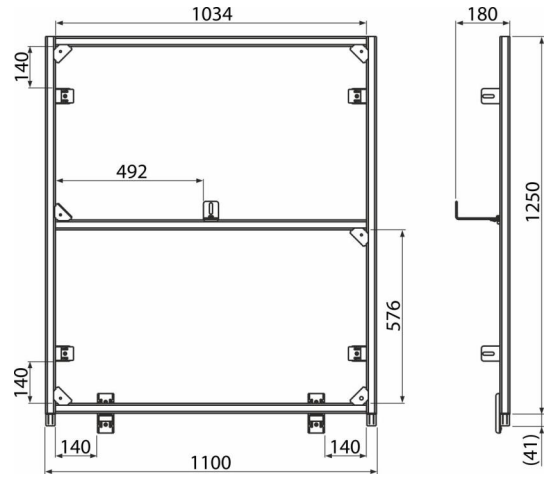

AS101-SET02-PR

Sistem de perete prefabricat

Detalii pentru comandă, Informații logistice

Cod	EAN	Greutate (buc ambalare palet)	Dimensiuni (buc ambalare)	Cantitate (ambalare palet)
AS101-SET02-PR	8595580581411	10,08 - - kg	mm	1 buc