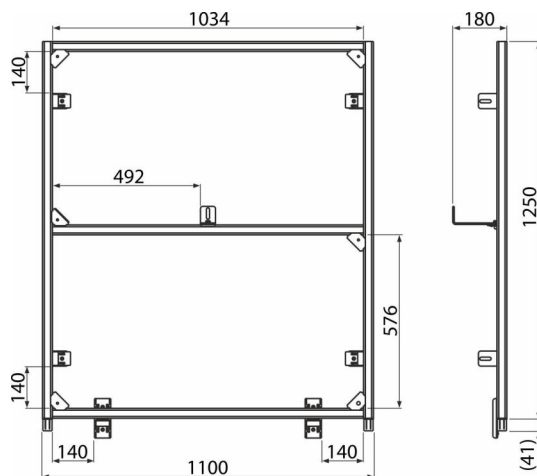

AS101-SET02-PR

Сборная системная стена

Код заказа, Логистическая информация

Код	EAN	Вес (шт упаковка паллета)	Размеры (шт упаковка)	Количество (упаковка паллета)
AS101-SET02-PR	8595580581411	10,08 - - кг	MM	1 шт