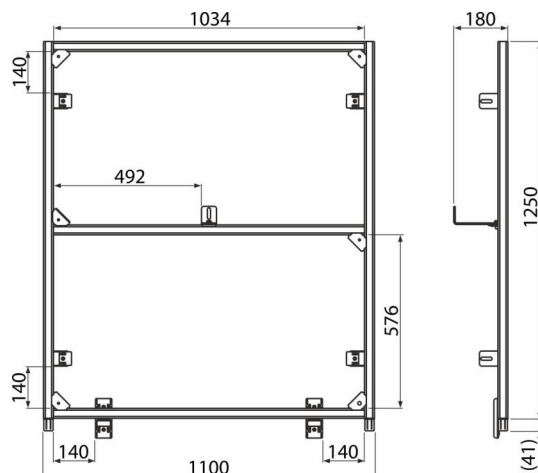

AS101-SET02-PR

Prefabrikovaná systémová stena

Objednací kód, Logistické informácie

Kód	EAN	Hmotnosť (kus balenie paleta)	Rozmer (kus balenie)	Množstvo (balenie paleta)
AS101-SET02-PR	8595580581411	10,08 - - kg	mm	1 ps