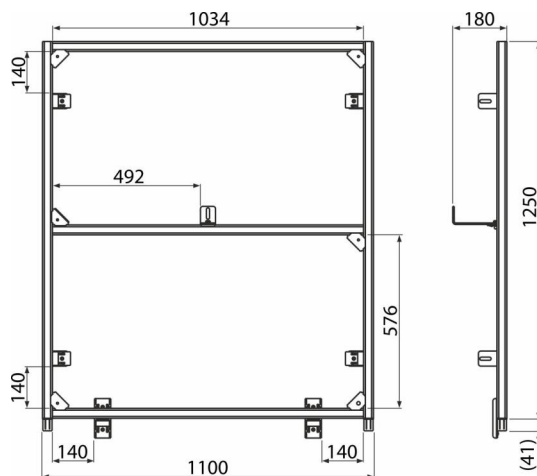

AS101-SET02-PR

Prefabrikovaná systémová stena

Objednací kód, Logistické informácie

Kód	EAN	Hmotnosť (kus balenie paleta)	Rozmer (kus balenie)	Množstvo (balenie paleta)
AS101-SET02-PR	8595580581411	10,08 - - kg	mm	1 ps