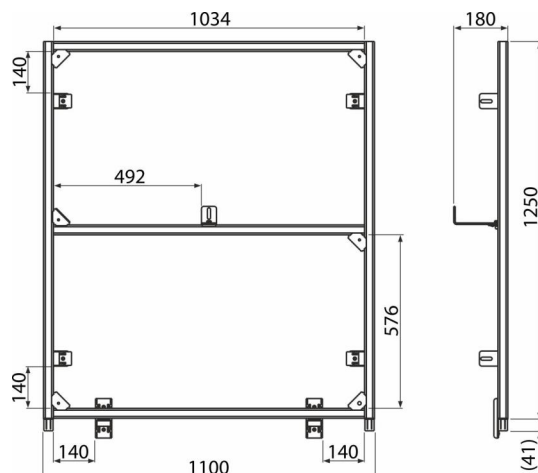

AS101-SET02-PR

Prefabrikovani sistemski zid

Broj porudžbine, Logističke informacije

Šifra	EAN	Težina (komad pakovanje paleta)	Dimenzije (komad paleta)	Količina (pakovanje paleta)
AS101-SET02-PR	8595580581411	10,08 - - kg	mm	1 kom