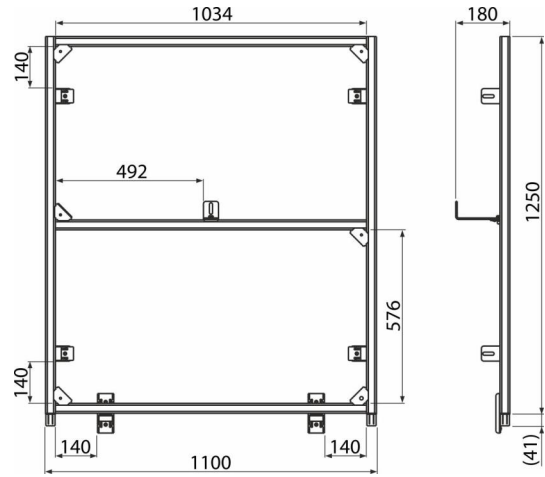

# AS101-SET02-PR

Збірна стінова система

**Код замовлення, Логістична інформація**

Код	EAN	Вага (шт   упаковка   палета)	Розміри (шт   упаковка)	Кількість (упаковка   палета)
AS101-SET02-PR	8595580581411	10,08   -   - кг	MM	1   шт