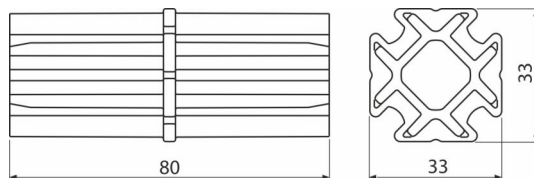

# ASF-0800

Spojka profilů přímá

## Objednací kód, Logistické informace

Kód	EAN	Hmotnost (kus   balení   paleta)	Rozměr (kus   balení)	Množství (balení   paleta)
ASF-0800	8595580581466	0,31   -   - kg	80x33x33 mm	ks

Záruky  
2/15 let \*