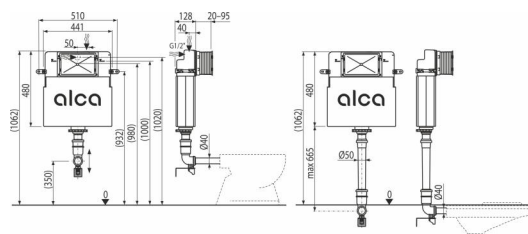

## Aplicație

Pentru folosire cu vas WC de pardoseală

Pentru montare în perete

## Caracteristici

- Acționare dublă, reglabilă independent cu rezervă de apă igienică
- Compatibile cu toate clapetele de acționare ALCA
- Construcția izolației de polistiren simplifică procesul de instalare, previne formarea condensului pe suprafața rezervorului și amortizează vibrațiile din rezervor împiedicând propagarea lor în structura clădirii
- Capacul de deschidere de serviciu simplifică asamblarea și împiedică pătrunderea umezelii și a impurităților
- Material: polipropilenă
- Adâncime de instalare reglabilă 20-95 mm
- Înălțime de montaj 1062 mm
- Potrivit pentru montaj în cazul acționării programate sau cu senzor
- Rezervorul este turnat dintr-o singură bucată (fără îmbinări), asigurând 100% etanșeitate
- Recipient pentru pastile de curățare inclus
- Alimentarea cu apă prin spate/partea de sus
- Supapă în unghi cu capacitatea de a se conecta la sistemul de conducte Mepla
- Întreținere simplă fără scule
- Cadru WC suspendat C™i rezervor incastrat AM101 certificat conform standardului WRAS (certificat nr. 2206330)

## Conținutul pachetului

- Suport + blocare suport
- Set de fixare: șurub Ø5x40 – 5 buc, diblu Ø8 – 5 buc
- Capacul care protejează gura de acces pentru montaj este ajustabil
- Guler
- Rezervor cu mecanism de alimentare și de clătire
- Curea perforată pentru atașarea rezervorului
- Set racord Ø40 pentru conectarea vasului de toaletă la rezervor
- Rozetă
- Set de capace pentru mascarea/protejarea găurilor de conectare folosite în timpul instalării
- Set pentru introducerea tabletelor de toaletă
- Conectori de 1/2" pentru robinet colțar Schell 1/2"-3/8"
- Suporturi de montaj telescopici 2 buc
- Etanșarea alimentării cu apă
- Garnitură de etanșare