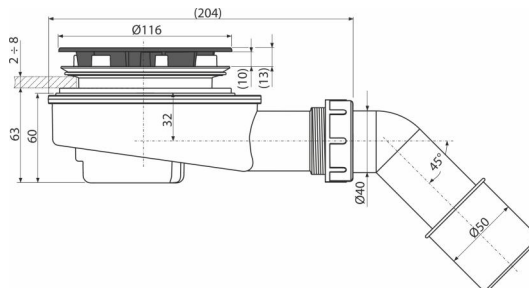

A491BLACK

Сифон за поддушово корито, черен-мат

Приложение

За оттичане на водата от душовите корита

За душ корита без преливник

За душ корита с дренажен отвор Ø90 мм

Характеристики

- Лесно монтиране на капците за отпадна вода и сифон
- Материал: полипропилен, термично и химически устойчив, надлъжно заварен
- Напълно почистващ се до тръбата за отпадни води
- Директна връзка с НТ (след рязане)
- Самопочистващ се дизайн на сифона
- Намалена височина на монтаж 65 мм

Обхват на доставката

- Коляно за връзка с канализацията
- Комплект за сглобяване
- Винтове 3 бр
- Сифонни тела и клапи

Продуктов код, Логистична информация

Код	EAN	Тегло (брой опаковка палет)	Размери (брой опаковка)	Количество (опаковка палет)
A491BLACK	8595580581695	0,41 6,21 194,0 кг	210x100x220 590x240x390 мм	15 420 бр

Гаранция

Норми

2/3 гаранция *

EN 274

Технически спецификации

- Дебит 37,2 l/min
- Термична устойчивост 95 °C
- Затвор против миризми 30 mm