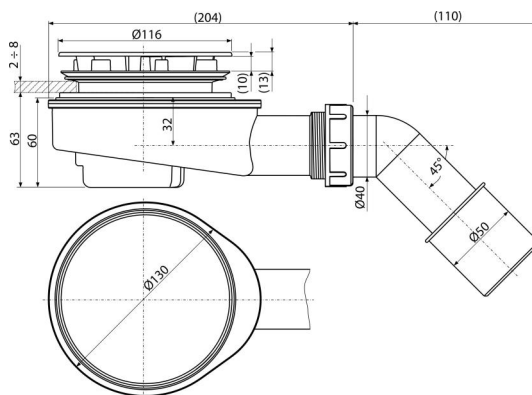

A491BLACK

Сифон за поддушово корито, черен-мат

Приложение

За оттичане на водата от душовите корита

За душ корита без преливник

За душ корита с дренажен отвор Ø90 мм

Характеристики

- Лесно монтиране на капците за отпадна вода и сифон
- Материал: полипропилен, термично и химически устойчив, надлъжно заварен
- Напълно почистващ се до тръбата за отпадни води
- Директна връзка с НТ (след рязане)
- Самопочистващ се дизайн на сифона
- Намалена височина на монтаж 65 мм

Обхват на доставката

- Коляно за връзка с канализацията
- Комплект за сглобяване
- Винтове 3 бр
- Сифонни тела и клапи

Продуктов код, Логистична информация

Код	EAN	Тегло (брой опаковка палет)	Размери (брой опаковка)	Количество (опаковка палет)
A491BLACK	8595580581695	0,41 6,21 194,0 кг	210x100x220 590x240x390 мм	15 420 бр