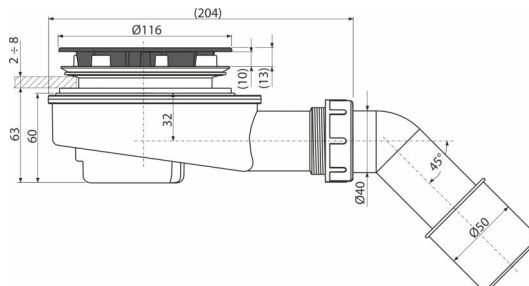

A491BLACK

Сифон за поддушово корито, черен-мат

Приложение

За оттичане на водата от душовите корита

За душ корита без преливник

За душ корита с дренажен отвор Ø90 мм

Характеристики

- Лесно монтиране на капците за отпадна вода и сифон
- Материал: полипропилен, термично и химически устойчив, надлъжно заварен
- Напълно почистващ се до тръбата за отпадни води
- Директна връзка с НТ (след рязане)
- Самопочистващ се дизайн на сифона
- Намалена височина на монтаж 65 мм

Обхват на доставката

- Коляно за връзка с канализацията
- Комплект за сглобяване
- Винтове 3 бр
- Сифонни тела и клапи

Продуктов код, Логистична информация

Код	EAN	Тегло (брой опаковка палет)	Размери (брой опаковка)	Количество (опаковка палет)
A491BLACK	8595580581695	0,41 6,21 194,0 кг	210x100x220 590x240x390 мм	15 420 бр

Гаранция

2/3 гаранция *

Норми

EN 274

Технически спецификации

- Дебит 37,2 l/min
- Термична устойчивост 95 °C
- Затвор против миризми 30 mm