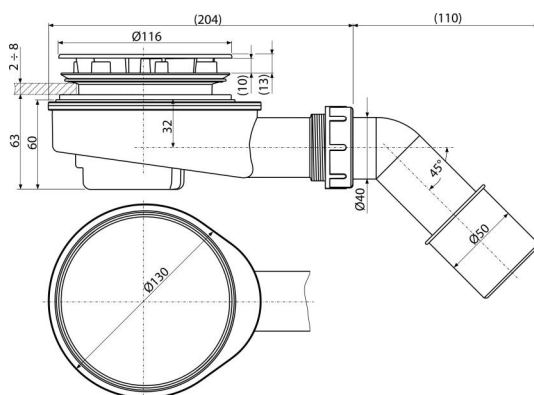

## Použití

- Pro odtok vody ze sprchových vaniček
- Pro sprchové vaničky bez přepadu
- Pro sprchové vaničky s odtokovým otvorem  $\varnothing 90$  mm

## Vlastnosti

- Jednoduché nasazování víčka sifonu
- Materiál: polypropylen, tepelně a chemicky odolný
- Plně čistitelný až po odpadní potrubí
- Přímé napojení na HT (po zaříznutí)
- Samočistící konstrukce sifonu
- Snižená stavební výška 65 mm

## Objednací kód, Logistické informace

Kód	EAN	Hmotnost (kus   balení   paleta)	Rozměr (kus   balení)	Množství (balení   paleta)
A491BLACK	8595580581695	0,41   6,21   194,0 kg	210×100×220   590×240×390 mm	15   420 ks

## Technické parametry

- Průtok 37,2 l/min
- Tepelný atest 95 °C
- Zápachová uzávěra 30 mm