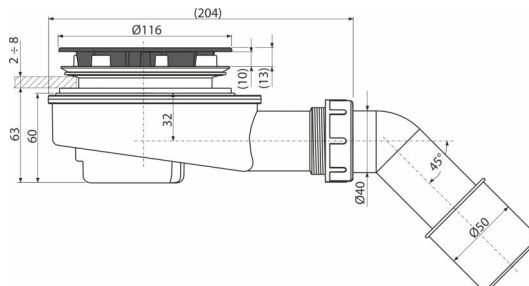

A491BLACK

Zuhanytálca lefolyókészlet, fekete-matt

Alkalmazás

A víz elfolyásához a zuhanytálcákból
Túlfolyó nélküli zuhanytálcákhoz
Zuhanytálcákhoz Ø90 mm-es leeresztő nyílással

Jellemzők

- A szifon kupakjának egyszerű felhelyezése
- Anyaga: polipropilén, ellenáll a hőnek és vegyszereknek
- Tisztítható egészen a szennyvíz csatlakozásig
- Közvetlen csatlakozás
- A szifon öntisztító szerkezete
- Csökkentett szerkezeti magasság 65 mm

Csomag tartalma

- Csőcsok a szennyvízcsatorna csatlakozásához
- Szerelő készlet
- Csavar 3 db
- Szifon

Rendelési szám, Logisztikai információk

Kód	EAN	Súly (db csomagolás paletta)	Méret (db csomagolás)	Mennyiség (csomagolás paletta)
A491BLACK	8595580581695	0,41 6,21 194,0 kg	210×100×220 590×240×390 mm	15 420 db

Garanciák 2/3 év * **Vámtarifaszám** 39229000 **Szabványok** EN 274

Műszaki adatok

- Átfolyás 37,2 l/min
- Hőellenállás vizsgálat 95 °C
- Búzzár 30 mm