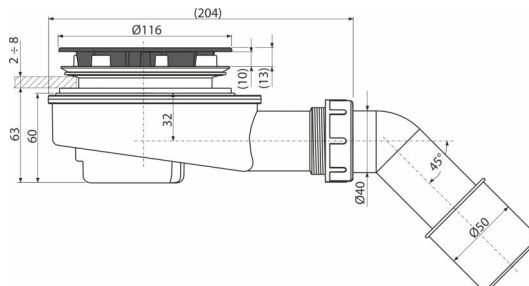

A491BLACK

Zuhanytálca lefolyókészlet, fekete-matt

Alkalmazás

A víz elfolyásához a zuhanytálcákból
Túlfolyó nélküli zuhanytálcákhoz
Zuhanytálcákhoz Ø90 mm-es leeresztő nyílással

Jellemzők

- A szifon kupakjának egyszerű felhelyezése
- Anyaga: polipropilén, ellenáll a hőnek és vegyszereknek
- Tisztítható egészen a szennyvíz csatlakozásig
- Közvetlen csatlakozás
- A szifon öntisztító szerkezete
- Csökkentett szerkezeti magasság 65 mm

Csomag tartalma

- Csőcsonk a szennyvízcsatorna csatlakozásához
- Szerelő készlet
- Csavar 3 db
- Szifon

Rendelési szám, Logisztikai információk

Kód	EAN	Súly (db csomagolás paletta)	Méret (db csomagolás)	Mennyiség (csomagolás paletta)
A491BLACK	8595580581695	0,41 6,21 194,0 kg	210×100×220 590×240×390 mm	15 420 db

Garanciák

2/3 év *

Szabványok

EN 274

Műszaki adatok

- Átfolyás 37,2 l/min
- Hőellenállás vizsgálat 95 °C
- Búzzár 30 mm