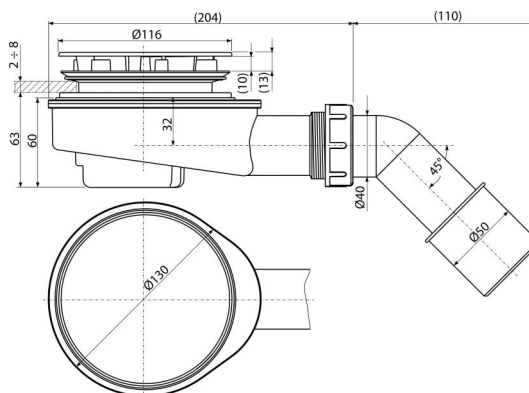

A491BLACK

Zestaw odpływowy brodzikowy, czarny-mat

Zastosowanie

- Do odprowadzania wody z brodzików
- Do brodzików bez przelewu
- Do brodzików z otworem odpływowym $\varnothing 90$ mm

Cechy

- Łatwa instalacja pokrywy
- Materiał: polipropylen, odporny chemicznie i termicznie
- Łatwy do czyszczenia aż po odpływ
- Bezpośrednie podłączenie na rurę odpływową (po nacięciu)
- Samoczyszcząca konstrukcja syfonu
- Niska wysokość zabudowy 65 mm

Zakres dostawy

- Kolanko do połączenia odpływu
- Zestaw montażowy
- Plastikowa pokrywa syfonu z czarno-matowym wykończeniem
- Śruba 3 szt
- Korpus syfonu

Numer zamówienia, Informacje logistyczne

Kod	EAN	Waga (sztuka pakowanie paleta)	Wymiary (sztuka pakowanie)	Ilość (pakowanie paleta)
A491BLACK	8595580581695	0,41 6,21 194,0 kg	210x100x220 590x240x390 mm	15 420 szt

Gwarancje	Kod celny	Normy
2/3 lat *	39229000	EN 274

Dane techniczne

- Przepływ 37,2 l/min
- Atest termiczny 95 °C
- Syfon 30 mm