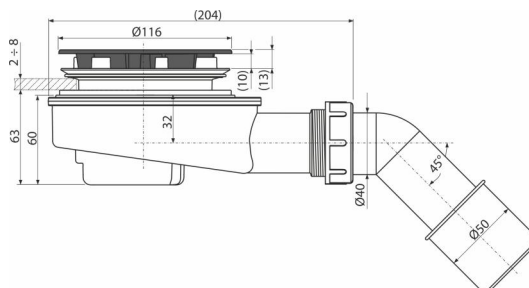

A491BLACK

Zestaw odpływowy brodzikowy, czarny-mat

Zastosowanie

- Do odprowadzania wody z brodzików
- Do brodzików bez przelewu
- Do brodzików z otworem odpływowym $\varnothing 90$ mm

Cechy

- Łatwa instalacja pokrywy
- Materiał: polipropylen, odporny chemicznie i termicznie
- Łatwy do czyszczenia aż po odpływ
- Bezpośrednie podłączenie na rurę odpływową (po nacięciu)
- Samoczyszcząca konstrukcja syfonu
- Niska wysokość zabudowy 65 mm

Zakres dostawy

- Kolanko do połączenia odpływu
- Zestaw montażowy
- Plastikowa pokrywa syfonu z czarno-matowym wykończeniem
- Śruba 3 szt
- Korpus syfonu

Numer zamówienia, Informacje logistyczne

Kod	EAN	Waga (sztuka pakowanie paleta)	Wymiary (sztuka pakowanie)	Ilość (pakowanie paleta)
A491BLACK	8595580581695	0,41 6,21 194,0 kg	210×100×220 590×240×390 mm	15 420 szt

Gwarancje

2/3 lat * Normy EN 274

Dane techniczne

- Przepływ 37,2 l/min
- Atest termiczny 95 °C
- Syfon 30 mm