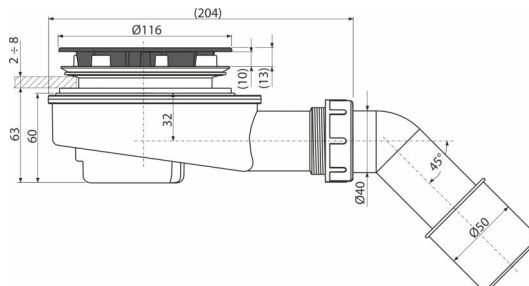

A491BLACK

Sifon cădiță set, negru-mat

Aplicație

- Pentru evacuarea apei din cădița de duș
- Pentru cădițe de duș fără preaplin
- Pentru cădițe de duș cu evacuare de Ø90 mm

Caracteristici

- Montare simplă a capacului ventil
- Material: polipropilenă rezistentă termic și chimic, sudat longitudinal
- Curățare completa până la țeava de evacuare
- Conectare directă la țeava de scurgere (după tăiere)
- Design sifon cu auto-curățare
- Înălțime de instalare 65 mm

Conținutul pachetului

- Cot de conectare la evacuare
- Kit de asamblare
- Șuruburi 3 buc
- Corpul sifonului

Detalii pentru comandă, Informații logistice

Cod	EAN	Greutate (buc ambalare palet)	Dimensiuni (buc ambalare)	Cantitate (ambalare palet)
A491BLACK	8595580581695	0,41 6,21 194,0 kg	210×100×220 590×240×390 mm	15 420 buc

Garanție

2/3 ani *

Norme

EN 274

Parametrii tehnici

- Debit 37,2 l/min
- Rezistența termică 95 °C
- Sifon anti miros 30 mm