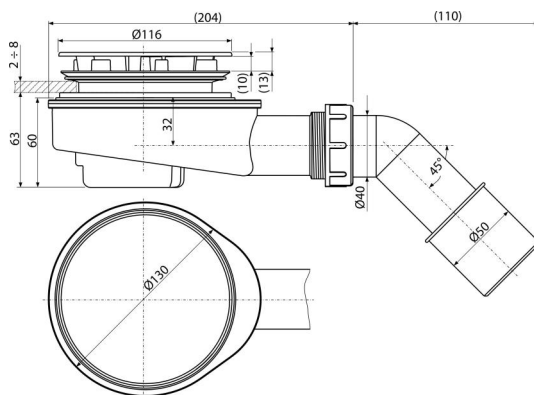

## Aplicație

- Pentru evacuarea apei din cădița de duș
- Pentru cădițe de duș fără preaplin
- Pentru cădițe de duș cu evacuare de  $\varnothing 90$  mm

## Caracteristici

- Montare simplă a capacului ventil
- Material: polipropilenă rezistentă termic și chimic, sudat longitudinal
- Curățare completa până la țeava de evacuare
- Conectare directă la țeava de scurgere (după tăiere)
- Design sifon cu auto-curățare
- Înălțime de instalare 65 mm

## Detalii pentru comandă, Informații logistice

Cod	EAN	Greutate (buc   ambalare   palet)	Dimensiuni (buc   ambalare)	Cantitate (ambalare   palet)
A491BLACK	8595580581695	0,41   6,21   194,0 kg	210×100×220   590×240×390 mm	15   420 buc

## Parametrii tehnici

- Debit 37,2 l/min
- Rezistența termică 95 °C
- Sifon anti miros 30 mm