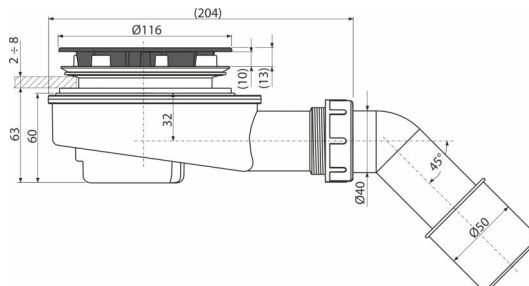

A491BLACK

Сниженный сифон для душевого поддона, черный-мат

Область применения

Для слива воды из душевых поддонов

Для душевых поддонов без перелива

Для душевых поддонов со сливным отверстием Ø90 мм

Характеристика

- Простой монтаж крышки сифона
- Материал: полипропилен, устойчивый к термическим и химическим воздействиям
- Сифон легко чистится вплоть до сточной трубы
- Вращающееся колено подключения к стоку
- Самочищающаяся конструкция сифона
- Сниженная высота монтажа 65 мм

Содержание комплекта

- Колено для подключения стока
- Монтажный комплект
- Металлическая крышка слива с черным покрытием мат
- Винт 3 шт.
- Корпус сифона

Код заказа, Логистическая информация

Код	EAN	Вес (шт упаковка паллета)	Размеры (шт упаковка)	Количество (упаковка паллета)
A491BLACK	8595580581695	0,41 6,21 194,0 кг	210×100×220 590×240×390 мм	15 420 шт

Гарантии

2/3 лет *

Свойства

EN 274

Технические параметры

- Сток воды 37,2 l/min
- Термическая устойчивость 95 °C
- Гидрозатвор 30 mm