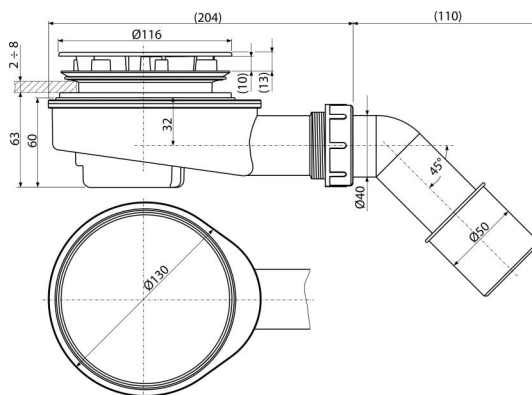

A491BLACK

Сниженный сифон для душевого поддона, черный-мат

Область применения

- Для слива воды из душевых поддонов
- Для душевых поддонов без перелива
- Для душевых поддонов со сливным отверстием Ø90 мм

Характеристика

- Простой монтаж крышки сифона
- Материал: полипропилен, устойчивый к термическим и химическим воздействиям
- Сифон легко чистится вплоть до сточной трубы
- Вращающееся колено подключения к стоку
- Самочищающаяся конструкция сифона
- Сниженная высота монтажа 65 мм

Содержание комплекта

- Колено для подключения стока
- Монтажный комплект
- Металлическая крышка слива с черным покрытием мат
- Винт 3 шт.
- Корпус сифона

Код заказа, Логистическая информация

Код	EAN	Вес (шт упаковка паллета)	Размеры (шт упаковка)	Количество (упаковка паллета)
A491BLACK	8595580581695	0,41 6,21 194,0 кг	210×100×220 590×240×390 мм	15 420 шт

Гарантия	Таможенный код	Свойства
2/3 лет *	39229000	EN 274

Технические параметры

- Сток воды 37,2 l/min
- Термическая устойчивость 95 °C
- Гидрозатвор 30 мм