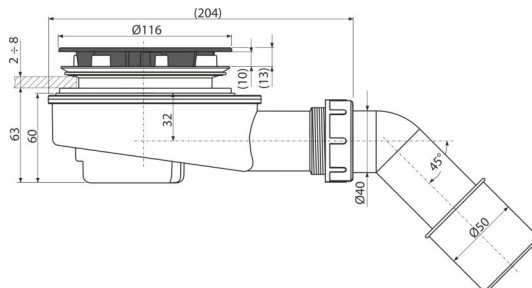

## Použitie

- Pre odtok vody zo sprchových vaničiek
- Pre sprchové vaničky bez prepadu
- Pre sprchové vaničky s odtokovým otvorom Ø90 mm

## Vlastnosti

- Jednoduché nasadzovanie viečka sifónu
- Materiál: polypropylén, tepelne a chemicky odolný
- Plne čistiteľný až po odpadové potrubie
- Priame napojenie na HT (po zarezaní)
- Samočistiaca konštrukcia sifónu
- Nízka stavebná výška 65 mm

## Objednací kód, Logistické informácie

Kód	EAN	Hmotnosť (kus   balenie   paleta)	Rozmer (kus   balenie)	Množstvo (balenie   paleta)
A491BLACK	8595580581695	0,41   6,21   194,0 kg	210×100×220   590×240×390 mm	15   420 ks

## Technické parametre

- Prietok 37,2 l/min
- Tepelný atest 95 °C
- Zápachová uzáverka 30 mm