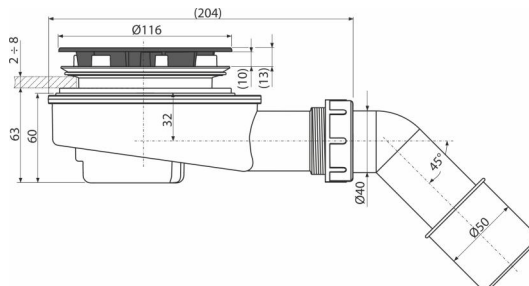

A491BLACK

Odtoková súprava vaničková, čierna-mat

Použitie

Pre odtok vody zo sprchových vaničiek

Pre sprchové vaničky bez prepadu

Pre sprchové vaničky s odtokovým otvorom Ø90 mm

Vlastnosti

- Jednoduché nasadzovanie viečka sifónu
- Materiál: polypropylén, tepelne a chemicky odolný
- Plne čistiteľný až po odpadové potrubie
- Priame napojenie na HT (po zarezaní)
- Samočistiaca konštrukcia sifónu
- Nízka stavebná výška 65 mm

Rozsah dodávky

- Koleno na napojenie na odpad
- Montážny set
- Kovové veko sifónu s povrchovou úpravou čierna-mat
- Skrutka 3 ks
- Telo sifónu

Objednací kód, Logistické informácie

Kód	EAN	Hmotnosť (kus balenie paleta)	Rozmer (kus balenie)	Množstvo (balenie paleta)
A491BLACK	8595580581695	0,41 6,21 194,0 kg	210×100×220 590×240×390 mm	15 420 ks

Záruky

2/3 rokov *

Normy

EN 274

Technické parametre

- Prietok 37,2 l/min
- Tepelný atest 95 °C
- Zápchová uzáverka 30 mm